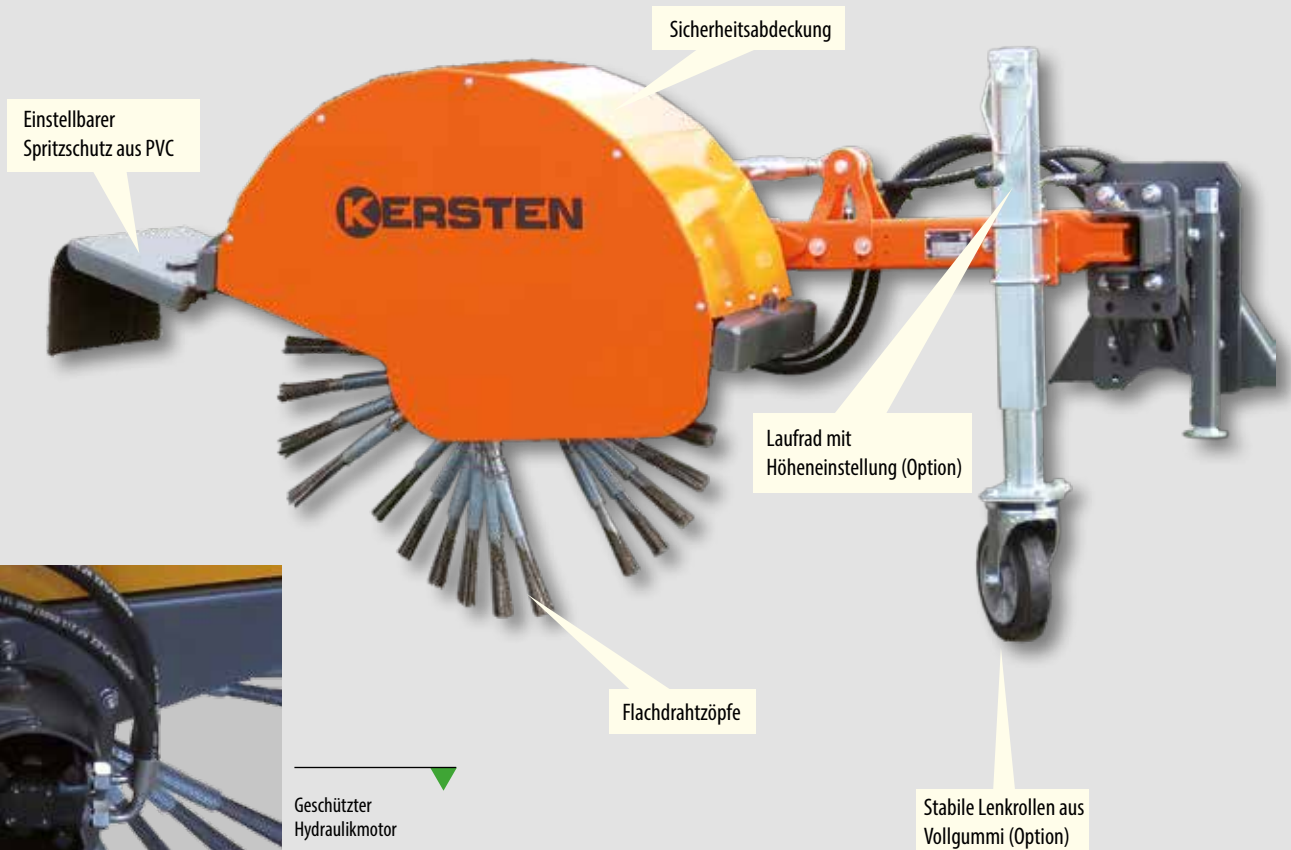

UB Vertibrush

Wildkrautbürste vertikal rotierend, für Randstreifen, Banketten u.v.m.

Zum Anbau an Wildkrautbürste UB Easy, UB 6080 H, UB 6080 MH

FACTS

- Hydraulisch angetrieben
- Bürstenteller mit 30 vertikal angeordneten Flachdrahtseilzöpfen
- Teller mechanisch im Winkel einstellbar
- Seitliche Schutzvorrichtung