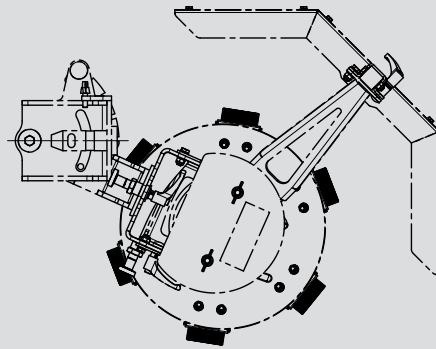

Wildkrautbürste

Maße **S1192**

A: Arbeitslänge [cm]	56
B: Bürstendurchmesser [cm]	50
C: Breite [cm]	37
D: Höhe [cm]	52

Gewichte

Grundgerät [kg]	49
Zusatzgewicht [kg]	12

Wildkrautmesser

Maße **WKM 70**

A: Arbeitsbreite [cm]	70
B: Länge [cm]	79
C: Gesamtbreite [cm]	74
D: Höhe [cm]	79

Gewichte [cm]

Grundgerät [kg]	84
-----------------	----