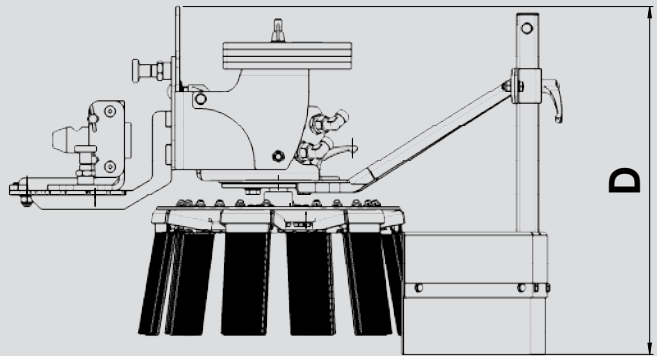

Wildkrautbürste

Maße **S1192**

A: Arbeitslänge [cm]	56
B: Bürstendurchmesser [cm]	50
C: Breite [cm]	37
D: Höhe [cm]	52

Gewichte

Grundgerät [kg]	49
Zusatzgewicht [kg]	12

Wildkrautmesser

Maße **WKM 70**

A: Arbeitsbreite [cm]	70
B: Länge [cm]	79
C: Gesamtbreite [cm]	74
D: Höhe [cm]	79

Gewichte [cm]

Grundgerät [kg]	84
-----------------	----