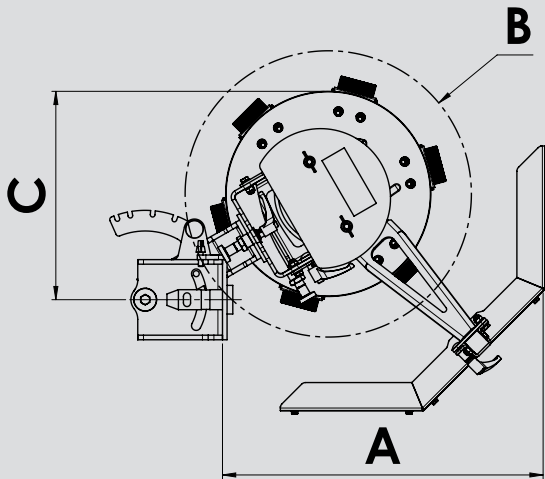

Wildkrautbürste

Maße **S1192**

A: Arbeitslänge [cm]	56
B: Bürstendurchmesser [cm]	50
C: Breite [cm]	37
D: Höhe [cm]	52

Gewichte

Grundgerät [kg]	49
Zusatzgewicht [kg]	12

Wildkrautmesser

Maße **WKM 70**

A: Arbeitsbreite [cm]	70
B: Länge [cm]	79
C: Gesamtbreite [cm]	74
D: Höhe [cm]	79

Gewichte [cm]

Grundgerät [kg]	84
-----------------	----