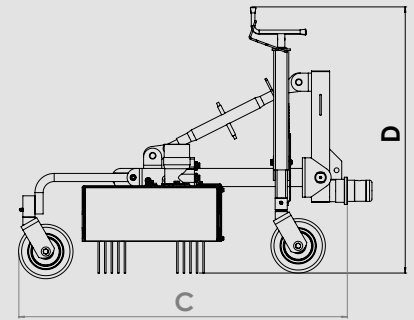

Kunstrasenbesen

Maße **KRB 250 ABF**

A: Arbeitsbreite [cm]	250
B: Länge [cm]	55
C: Durchfahrtsbreite [cm]	110
D: Höhe [cm]	108

Gewichte

Grundgerät [kg]	47
-----------------	----

Kunstrasenpflegebürste

Maße **KRPB 1140**

A: Arbeitsbreite [cm]	114
B: Durchfahrtsbreite [cm]	150
C: Länge [cm]	109
D: Höhe [cm]	88

Gewichte

Grundgerät [kg]	62
-----------------	----

Kunstrasen-Frontkehrmaschine

Maße **EFKM 10037 H-KU 70 KR** **EFKM 12537 H-KU 70 KR**

A: Arbeitsbreite gerade [cm]	100	125
Arbeitsbreite schräg [cm]	89	110
C: Durchfahrtsbreite gerade [cm]	108	133
E: Länge; inkl. SSB [cm]	92	92
F: Länge; ohne SSB [cm]	63	63
G: Höhe [cm]	54	54
Bürstendurchmesser [cm]	37	37
Schwenkwinkel [Grad]	30	30