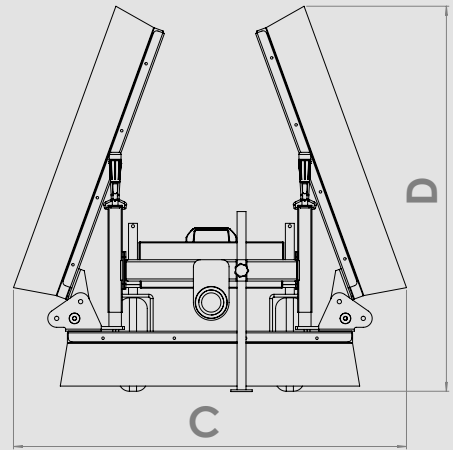

Kunstrasenbesen

Maße **KRB 250 ABF**

A: Arbeitsbreite [cm]	250
B: Länge [cm]	55
C: Durchfahrtsbreite [cm]	110
D: Höhe [cm]	108

Gewichte

Grundgerät [kg]	47
-----------------	----

Kunstrasenpflegebürste

Maße **KRPB 1140**

A: Arbeitsbreite [cm]	114
B: Durchfahrtsbreite [cm]	150
C: Länge [cm]	109
D: Höhe [cm]	88

Gewichte

Grundgerät [kg]	62
-----------------	----

Kunstrasen-Frontkehrmaschine

Maße **EFKM 10037 H-KU 70 KR** **EFKM 12537 H-KU 70 KR**

A: Arbeitsbreite gerade [cm]	100	125
Arbeitsbreite schräg [cm]	89	110
C: Durchfahrtsbreite gerade [cm]	108	133
E: Länge; inkl. SSB [cm]	92	92
F: Länge; ohne SSB [cm]	63	63
G: Höhe [cm]	54	54
Bürstendurchmesser [cm]	37	37
Schwenkwinkel [Grad]	30	30