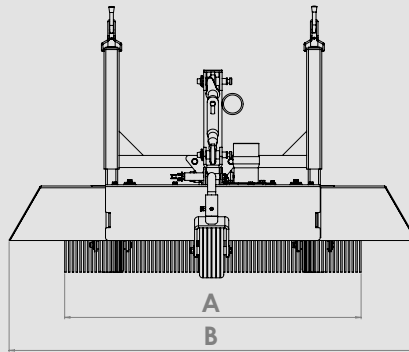

Kunstrasenbesen

Maße **KRB 250 ABF**

A: Arbeitsbreite [cm]	250
B: Länge [cm]	55
C: Durchfahrtsbreite [cm]	110
D: Höhe [cm]	108

Gewichte

Grundgerät [kg]	47
-----------------	----

Kunstrasenpflegebürste

Maße **KRPB 1140**

A: Arbeitsbreite [cm]	114
B: Durchfahrtsbreite [cm]	150
C: Länge [cm]	109
D: Höhe [cm]	88

Gewichte

Grundgerät [kg]	62
-----------------	----

Kunstrasen-Frontkehrmaschine

Maße **EFKM 10037 H-KU 70 KR** **EFKM 12537 H-KU 70 KR**

A: Arbeitsbreite gerade [cm]	100	125
Arbeitsbreite schräg [cm]	89	110
C: Durchfahrtsbreite gerade [cm]	108	133
E: Länge; inkl. SSB [cm]	92	92
F: Länge; ohne SSB [cm]	63	63
G: Höhe [cm]	54	54
Bürstendurchmesser [cm]	37	37
Schwenkwinkel [Grad]	30	30