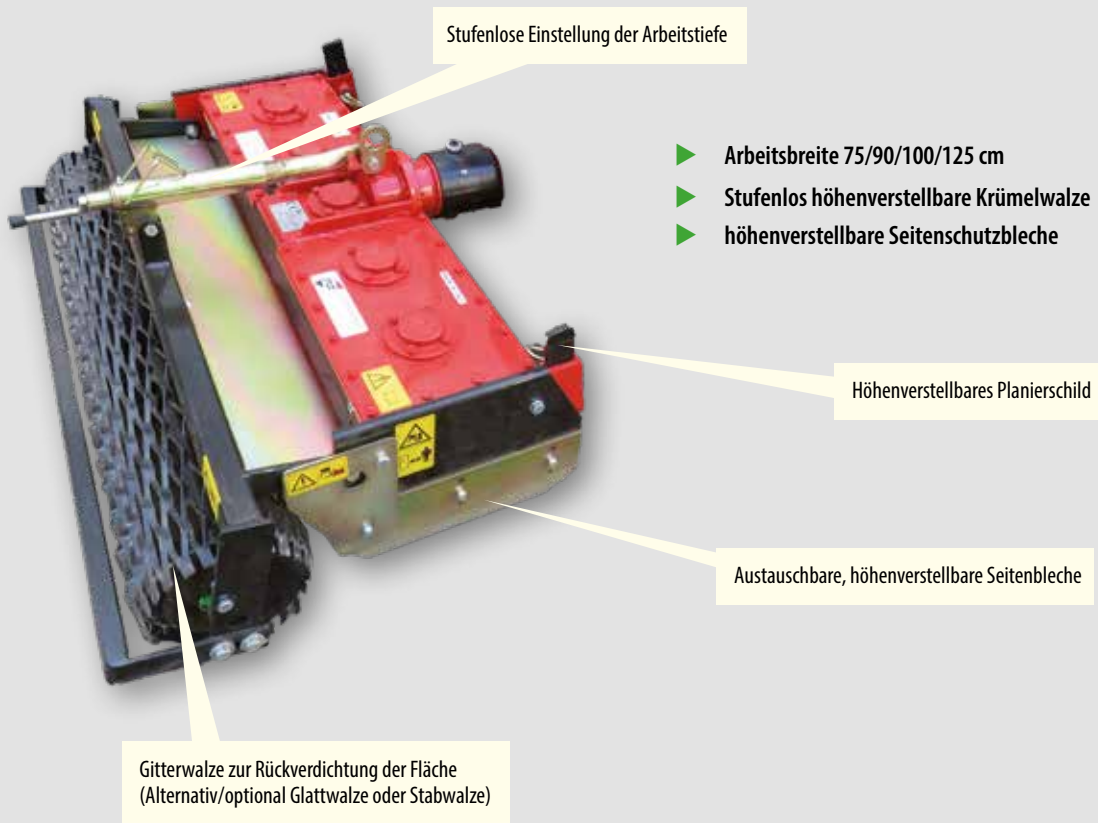

UBS-Line

Bodenbearbeitung

Kreiselegge

zum Egalisieren und Vorbereiten von Einsaatflächen

Aufsattelsämaschine

In einem Arbeitsgang egalisieren und säen

Umkehrfräse

Zur Vorbereitung von Einsaatflächen

- ▶ Arbeitsbreiten 70 cm/90 cm
- ▶ Walze werkzeuglos seitenverschiebbar
- ▶ kompakte Bauweise
- ▶ inklusive Gitterwalze