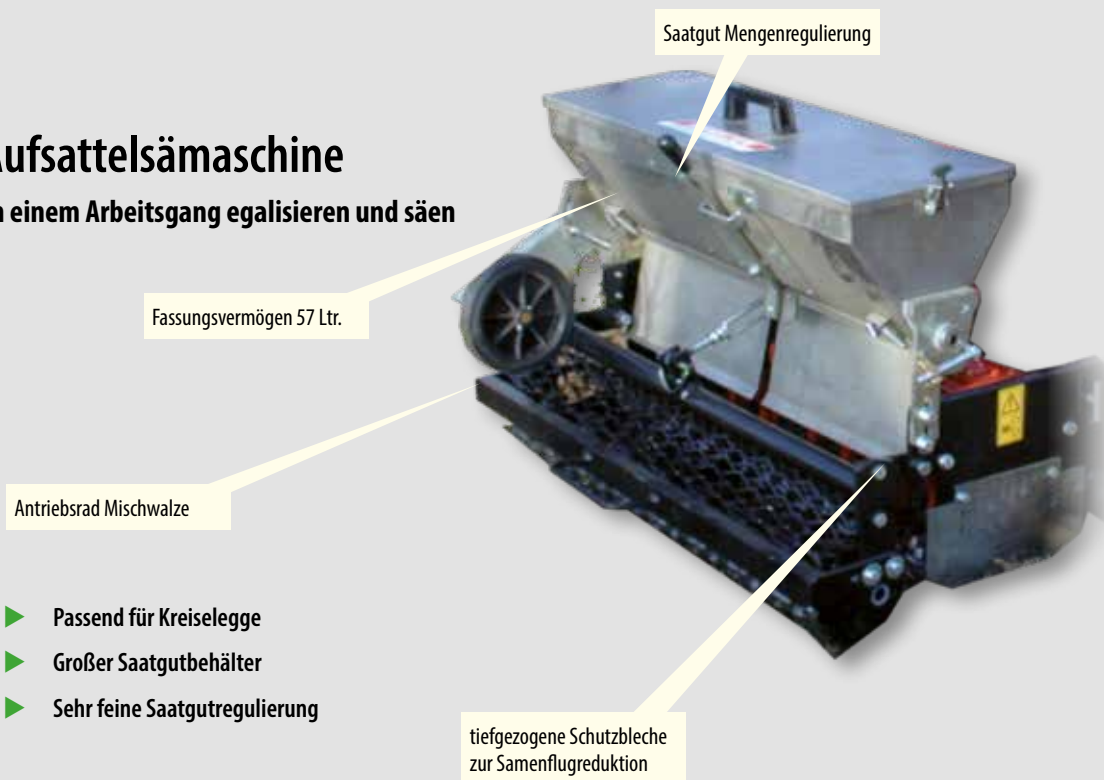

UBS-Line

Bodenbearbeitung

Kreiselegge

zum Egalisieren und Vorbereiten von Einsaatflächen

Aufsattelsämaschine

In einem Arbeitsgang egalisieren und säen

Umkehrfräse

Zur Vorbereitung von Einsaatflächen

- ▶ Arbeitsbreiten 70 cm/90 cm
- ▶ Walze werkzeuglos seitenverschiebbar
- ▶ kompakte Bauweise
- ▶ inklusive Gitterwalze