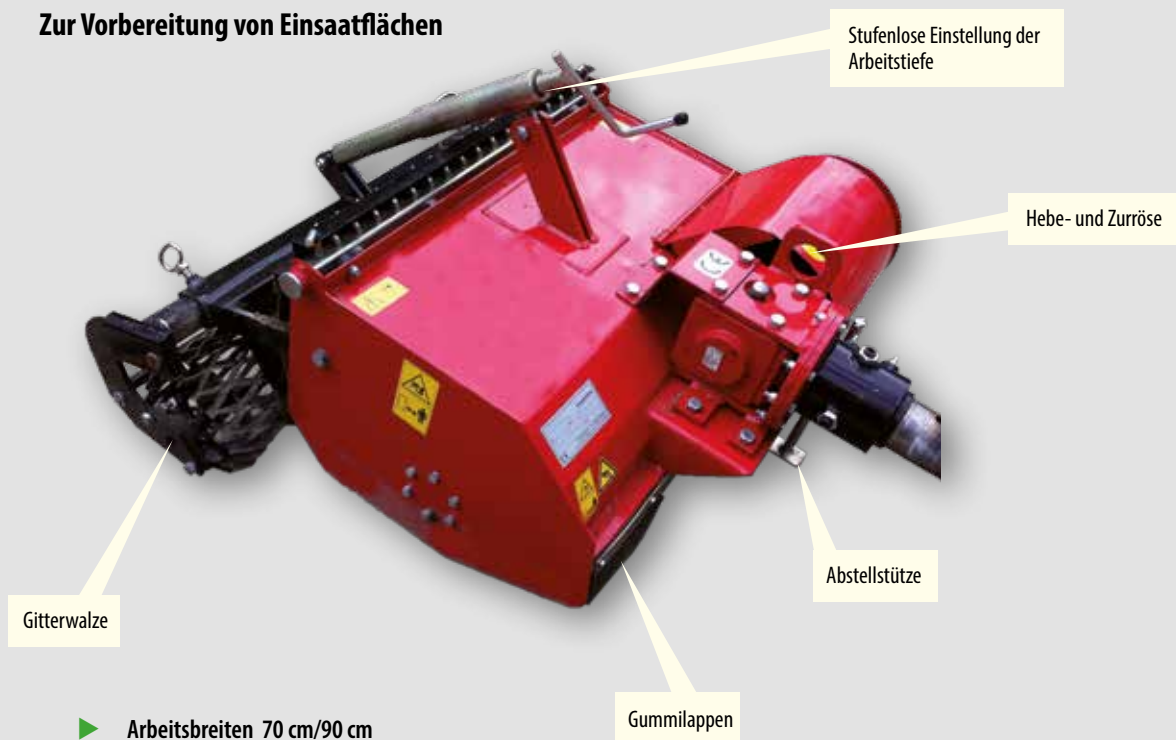

UBS-Line

Bodenbearbeitung

Kreiselegge

zum Egalisieren und Vorbereiten von Einsaatflächen

Aufsattelsämaschine

In einem Arbeitsgang egalisieren und säen

Umkehrfräse

Zur Vorbereitung von Einsaatflächen

- ▶ Arbeitsbreiten 70 cm/90 cm
- ▶ Walze werkzeuglos seitenverschiebbar
- ▶ kompakte Bauweise
- ▶ inklusive Gitterwalze