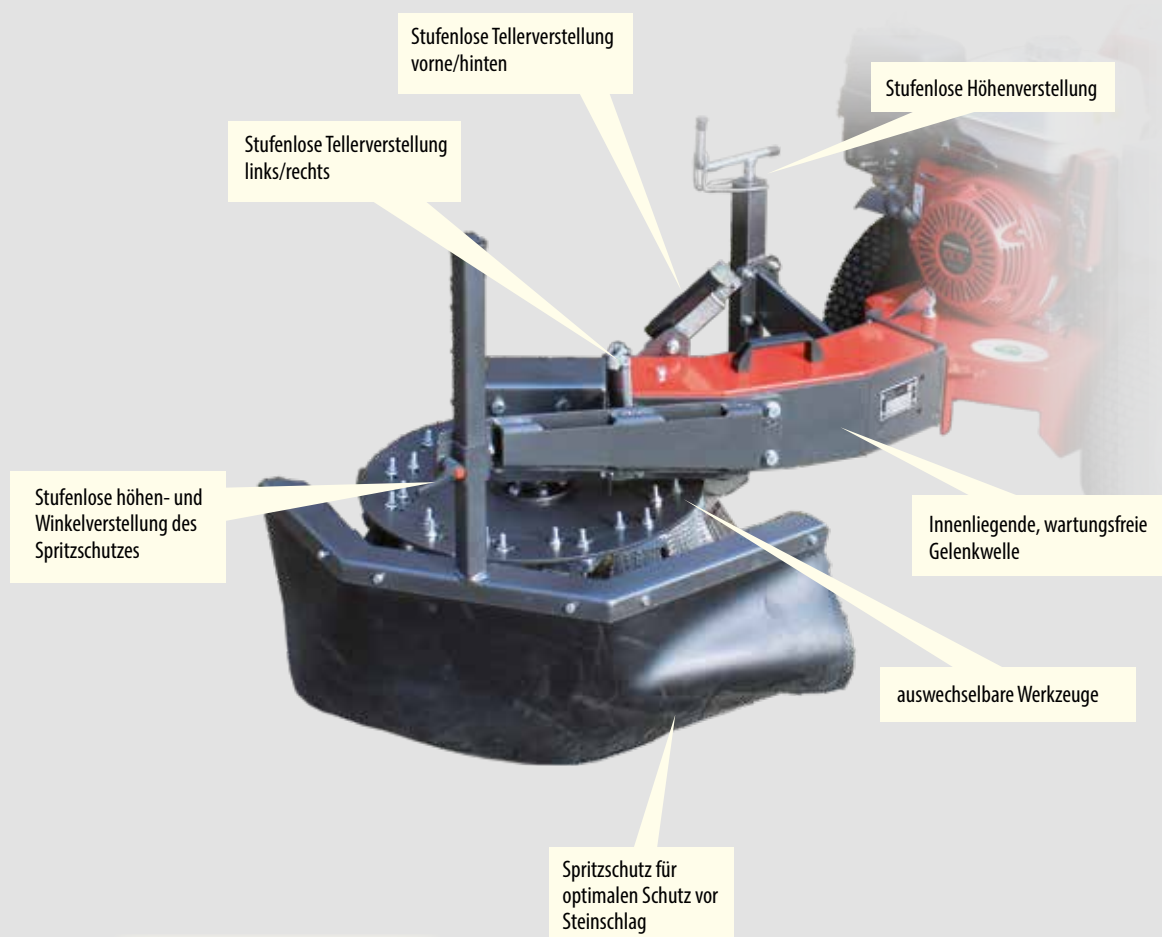

# Wildkrautbürsten für Einachser (Fremdfabrikate)

Wir produzieren für alle gängigen Einachser-Fabrikate maßgeschneiderte Adapter, die es ermöglichen einige unserer Kehrmaschinen, Wildkrautbürsten, Schneeschilder und Laubbläser mit diesen Geräten zu kombinieren.